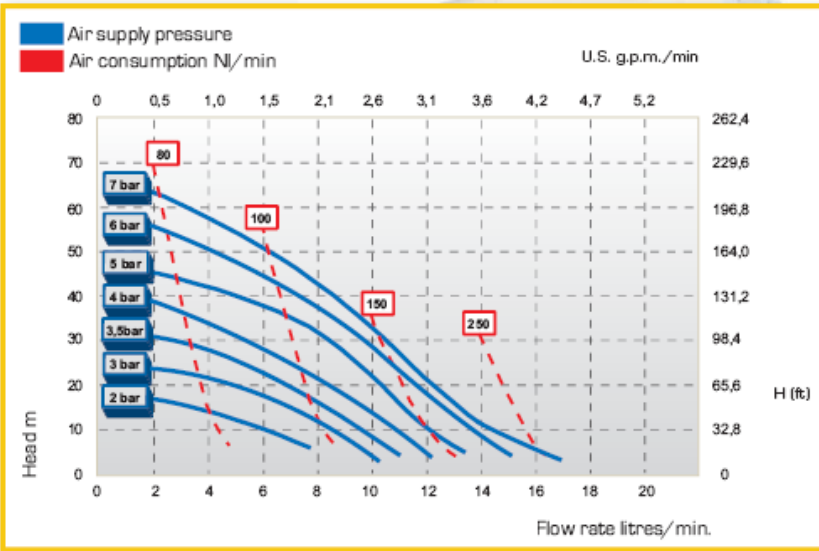

DEBEM CUBIC 15 PP ÇİFT DİYAFRAMLI HAVALI POMPA

Tip	: CUBIC 15 PP
Max Kapasite	: 17 lt/dak
Max Basma Yüksekliği	: 70 mSS
Pompa Gövdesi	: PP
Diyafamlar	: NBR + PTFE (Teflon)
Toplar	: PTFE (Teflon)
Seatler	: PP
O-ring	: EPDM
Emiş/Basma Hatları	: G 3/8"
Max Emiş Yüksekliği	: 3 m
Max Hava Giriş Basıncı	: 7 bar
Hava Giriş Portu	: G 3/8"
Max Katı Partikül Boyutu	: 0,5 mm
Net Ağırlık	: 1 Kg
Max Sıcaklık	: 60 °C
Ex Proof Özellik	: Zone 2