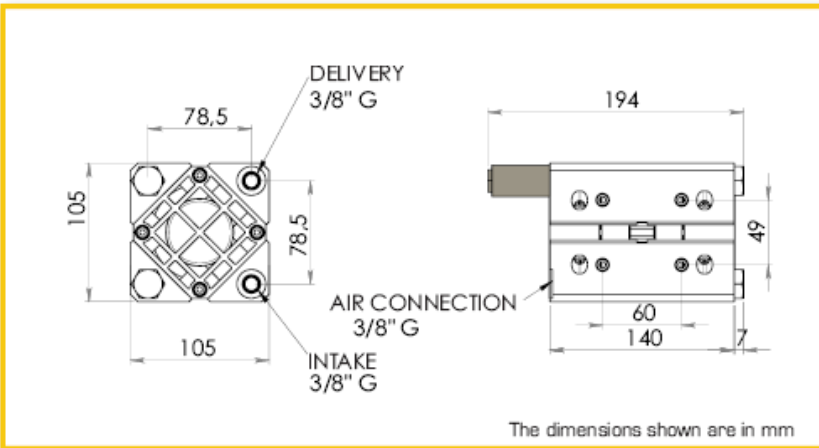

DEBEM CUBIC 15 PP ÇİFT DİYAFRAMLI HAVALI POMPA

Tip	: CUBIC 15 PP
Max Kapasite	: 17 lt/dak
Max Basma Yüksekliği	: 70 mSS
Pompa Gövdesi	: PP
Diyafamlar	: NBR + PTFE (Teflon)
Toplar	: PTFE (Teflon)
Seatler	: PP
O-ring	: EPDM
Emiş/Basma Hatları	: G 3/8"
Max Emiş Yüksekliği	: 3 m
Max Hava Giriş Basıncı	: 7 bar
Hava Giriş Portu	: G 3/8"
Max Katı Partikül Boyutu	: 0,5 mm
Net Ağırlık	: 1 Kg
Max Sıcaklık	: 60 °C
Ex Proof Özellik	: Zone 2