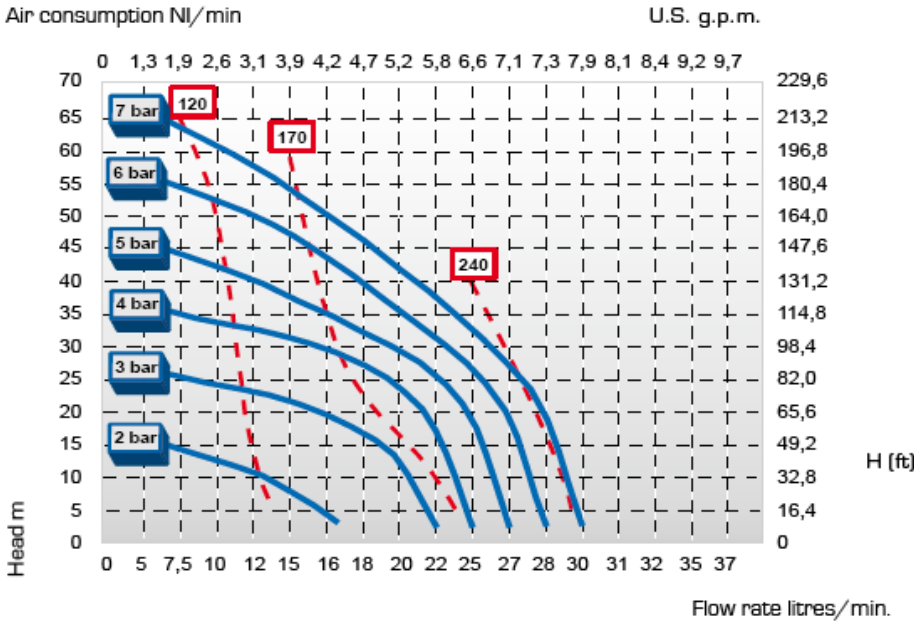

DEBEM MICROBOXER PP ÇİFT DİYAFRAMLI HAVALI POMPA

Tip	: MICROBOXER PP
Max Kapasite	: 30 lt/dak
Max Basma Yüksekliği	: 70 mSS
Pompa Gövdesi	: PP
Diyaframlar	: Sant. + PTFE (Teflon)
Toplar	: PTFE (Teflon)
Seatler	: PP
O-ring	: PTFE (Teflon)
Emiş/Basma Hatları	: 1/2"
Max Emiş Yüksekliği	: 6 m
Max Hava Giriş Basıncı	: 7 bar
Hava Giriş Portu	: 1/4"
Max Katı Partikül Boyutu	: 2 mm
Net Ağırlık	: 1,6 Kg
Max Sıcaklık	: 60 °C
Ex Proof Özellik	: II 3/3D c IIB T135°C (zone 2)

■ Air supply pressure
■ Air consumption NI/min

Made in Italy