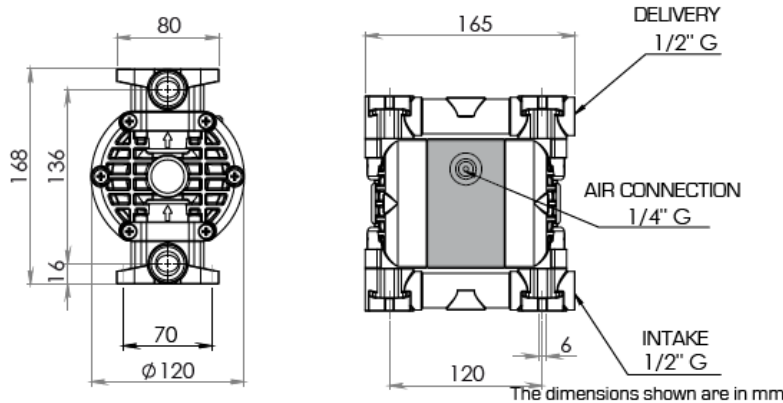

■ Air supply pressure
■ Air consumption NI/min