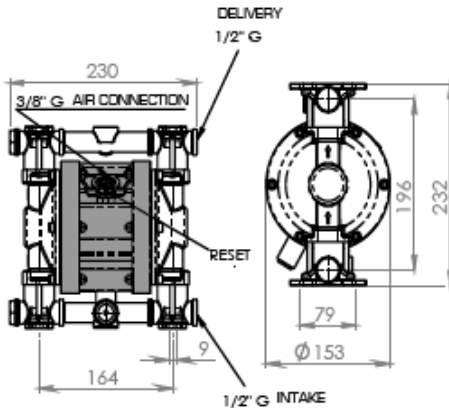

■ Air supply pressure
■ Air consumption NI/min