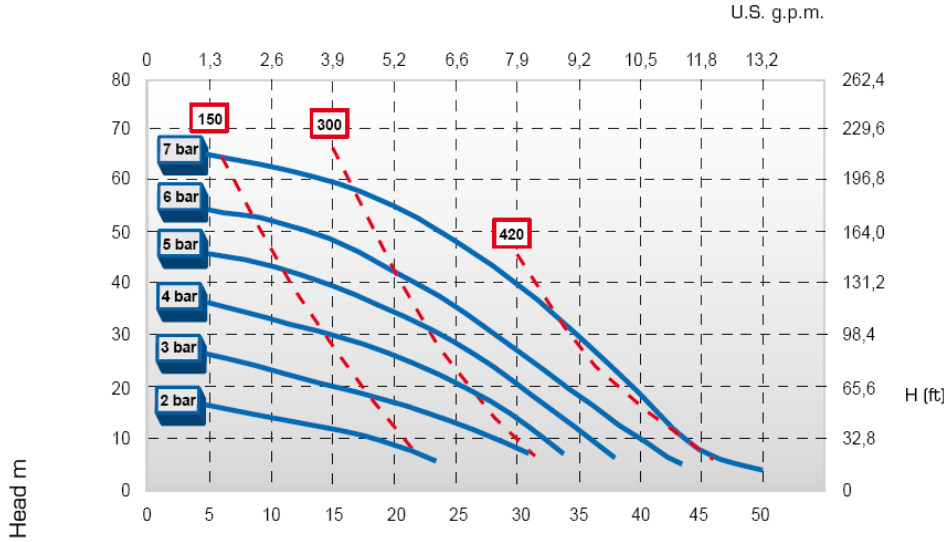

### DEBEM MINIBOXER AISI 316 ÇİFT DİYAFRAMLİ HAVALI POMPA

Tip	: MINIBOXER AISI 316
Max Kapasite	: 50 lt/dak
Max Basma Yüksekliği	: 70 mSS
Pompa Gövdesi	: AISI 316
Diyaframlar	: Sant. + PTFE (Teflon)
Toplar	: AISI 316
Seatler	: AISI 316
O-ring	: PTFE (Teflon)
Emiş/Basma Hatları	: 1/2"
Max Emiş Yüksekliği	: 5 m
Max Hava Giriş Basıncı	: 7 bar
Hava Giriş Portu	: 3/8"
Max Katı Partikül Boyutu	: 4 mm
Net Ağırlık	: 6,5 Kg
Max Sıcaklık	: 95 °C
Ex Proof Özellik	: II 3/3D c IIB T135°C (zone 2)

■ Air supply pressure  
■ Air consumption NI/min

Flow rate litres/min.

Made in Italy