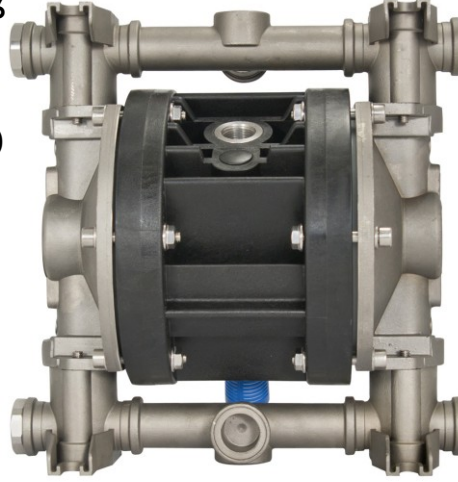

### DEBEM MINIBOXER AISI 316 ÇİFT DİYAFRAMLİ HAVALI POMPA

Tip	: MINIBOXER AISI 316
Max Kapasite	: 50 lt/dak
Max Basma Yüksekliği	: 70 mSS
Pompa Gövdesi	: AISI 316
Diyaframlar	: Sant. + PTFE (Teflon)
Toplar	: AISI 316
Seatler	: AISI 316
O-ring	: PTFE (Teflon)
Emiş/Basma Hatları	: 1/2"
Max Emiş Yüksekliği	: 5 m
Max Hava Giriş Basıncı	: 7 bar
Hava Giriş Portu	: 3/8"
Max Katı Partikül Boyutu	: 4 mm
Net Ağırlık	: 6,5 Kg
Max Sıcaklık	: 95 °C
Ex Proof Özellik	: II 3/3D c IIB T135°C (zone 2)