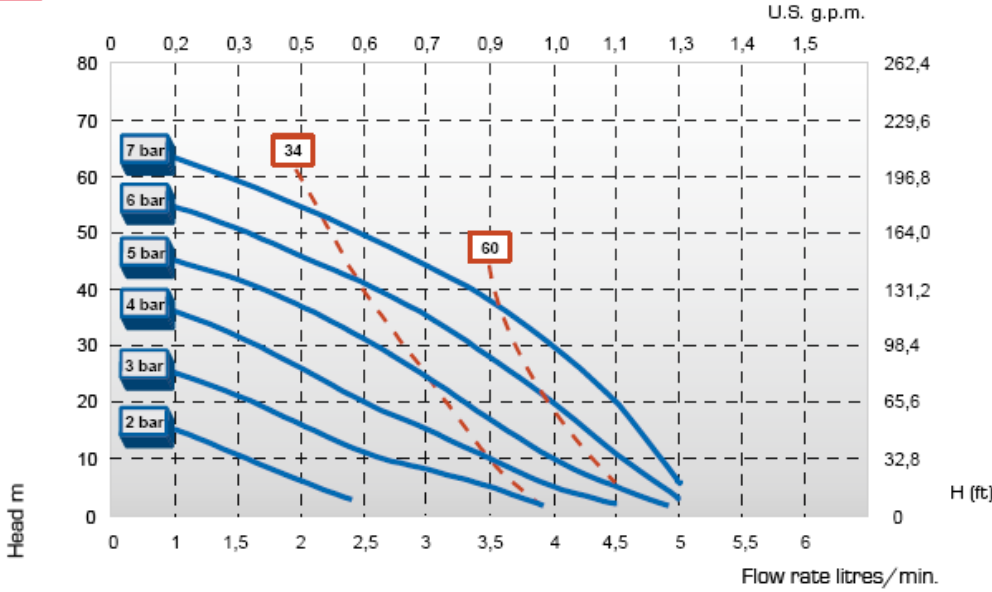

DEBEM MIDGETBOX PP ÇİFT DİYAFRAMLI HAVALI POMPA

| | |
|--------------------------|---------------------------------|
| Tip | : MIDGETBOX PP |
| Max Kapasite | : 5 lt/dak |
| Max Basma Yüksekliği | : 70 mSS |
| Pompa Gövdesi | : PP |
| Diyaframlar | : NBR + PTFE (Teflon) |
| Toplar | : CAM |
| Seatler | : PPS-V |
| O-ring | : PTFE (Teflon) |
| Emiş/Basma Hatları | : 1/4" |
| Max Emiş Yüksekliği | : 3 m |
| Max Hava Giriş Basıncı | : 7 bar |
| Hava Giriş Portu | : 1/8" |
| Max Katı Partikül Boyutu | : 0 mm |
| Net Ağırlık | : 0.5 Kg |
| Max Sıcaklık | : 60 °C |
| Ex Proof Özellik | : II 3/3D c IIB T135°C (zone 2) |

■ Air supply pressure
■ Air consumption NI/min

AIR CONNECTION 1/8"G 1/4" G DELIVERY

The dimensions shown are in mm

Made in Italy