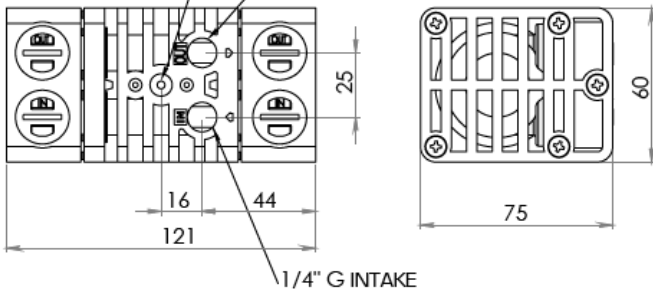

DEBEM MIDGETBOX PP ÇİFT DİYAFRAMLI HAVALI POMPA

| | |
|--------------------------|---------------------------------|
| Tip | : MIDGETBOX PP |
| Max Kapasite | : 5 lt/dak |
| Max Basma Yüksekliği | : 70 mSS |
| Pompa Gövdesi | : PP |
| Diyaframlar | : NBR + PTFE (Teflon) |
| Toplar | : CAM |
| Seatler | : PPS-V |
| O-ring | : PTFE (Teflon) |
| Emiş/Basma Hatları | : 1/4" |
| Max Emiş Yüksekliği | : 3 m |
| Max Hava Giriş Basıncı | : 7 bar |
| Hava Giriş Portu | : 1/8" |
| Max Katı Partikül Boyutu | : 0 mm |
| Net Ağırlık | : 0.5 Kg |
| Max Sıcaklık | : 60 °C |
| Ex Proof Özellik | : II 3/3D c IIB T135°C (zone 2) |

■ Air supply pressure
■ Air consumption NI/min

AIR CONNECTION 1/8"G 1/4" G DELIVERY

The dimensions shown are in mm

Made in Italy